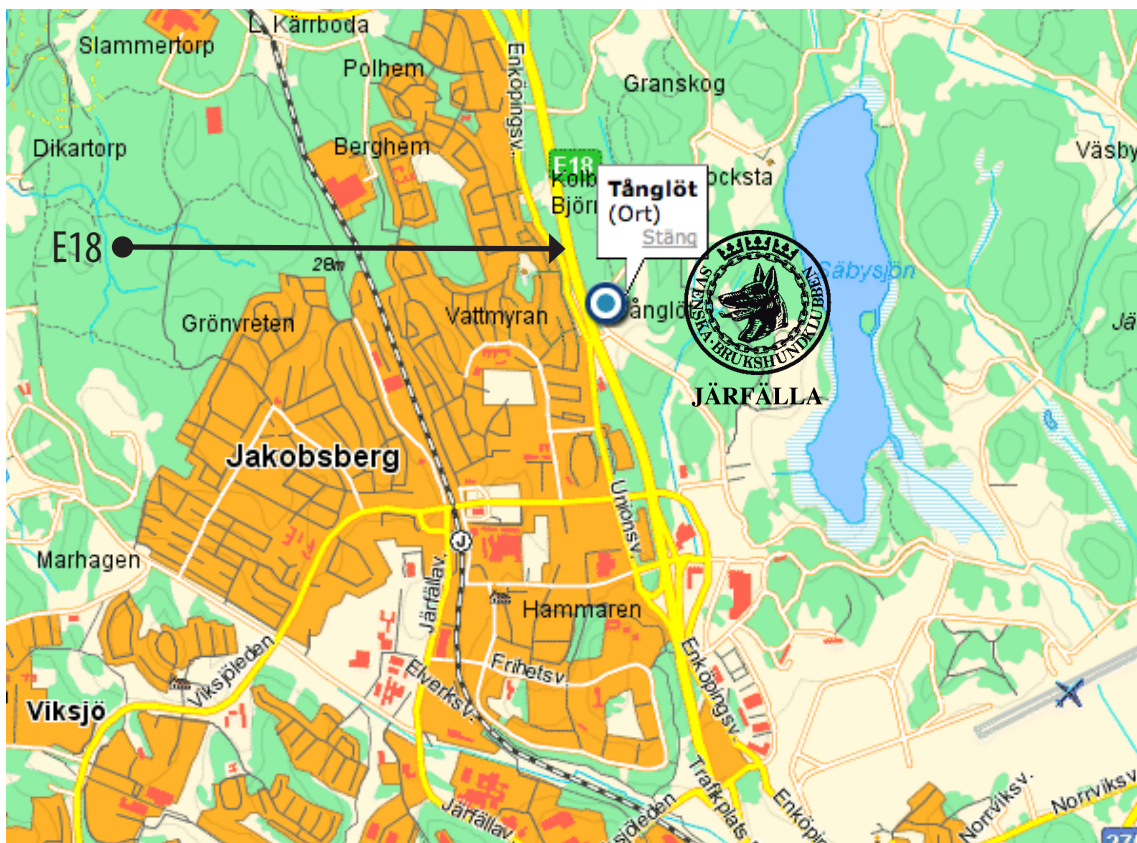

Karta till Järfälla Brukshundklubb

Från Stockholm sväng av vid avfarten till Jakobsberg, IKEA syns på höger sida. (Inte avfarten innan till Viksjö m.m.) Håll filen rakt fram vid trafikljusen sväng vänster så att man kör under E18, håll höger mot Viksjö, vid rondellen sväng åt höger, håll till höger mot Kallhäll, rakt fram mot Kallhäll*.

Från Enköping sväng av vid avfarten Jakobsberg, håll till vänster, i rondellen kör rakt fram genom rondellen, rakt fram mot Viksjö/Kallhäll. Kör rakt fram mot Kallhäll*.

*Kör rakt fram, på vänster sida finns Statoil, fortsatt rakt fram strax efter Shurgard på höger sida, sväng in till höger vid Järfälla BKs skylt kör under E18 och därefter sväng upp till vänster för att komma till stugan.